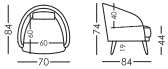

Kylian

Komba es un ligero sillón de complemento, creado a partir de Kangoo, con un diseño de respaldo bajo que se adapta perfectamente al usuario. **Kylian** es el alter ego de Kombo, comparte diseño de asiento y brazos, pero su respaldo crece y adopta una línea suave y curva que le aporta un aire más tradicional. La combinación de la riñonera y el reposacabezas con contrapeso le otorga una comodidad envidiable. Al igual que kombo, puede adaptarse al uso con patas de madera, balancín o pie giratorio. Kombo y Kylian forma parte de la misma familia que nuestro Kangoo.

Komba is a lightweight auxiliary chair, inspired by Kangoo, with a low back design that fits the user perfectly. It can be ordered with wooden legs, rocking or swivel base.

Kylian is Komba's alter ego; it shares the seat and arm design, but with a bigger backrest that adopts a smooth and curved line that provides a more traditional look. The combination of the lumbar cushion and the weighted headrest provides an incredible comfort. Komba and Kylian belong to the same family as our model Kangoo.

Komba

Kylian